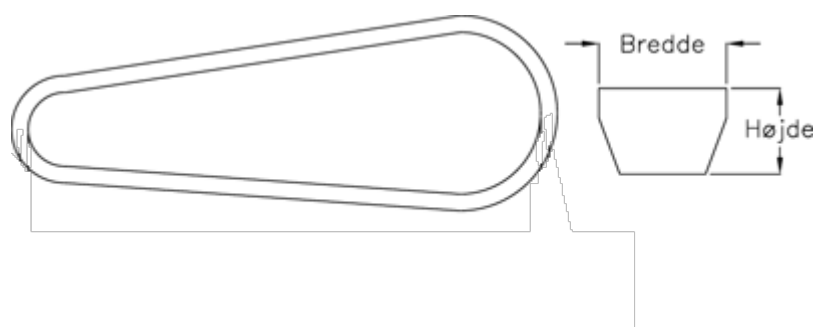

Varenummer: 601962562432
Beskrivelse: Gates kilerem SPA 2432 Ld 2432
DELTA NARROW

Mål

Bredde = 13
Højde = 10
Middellængde = 2432